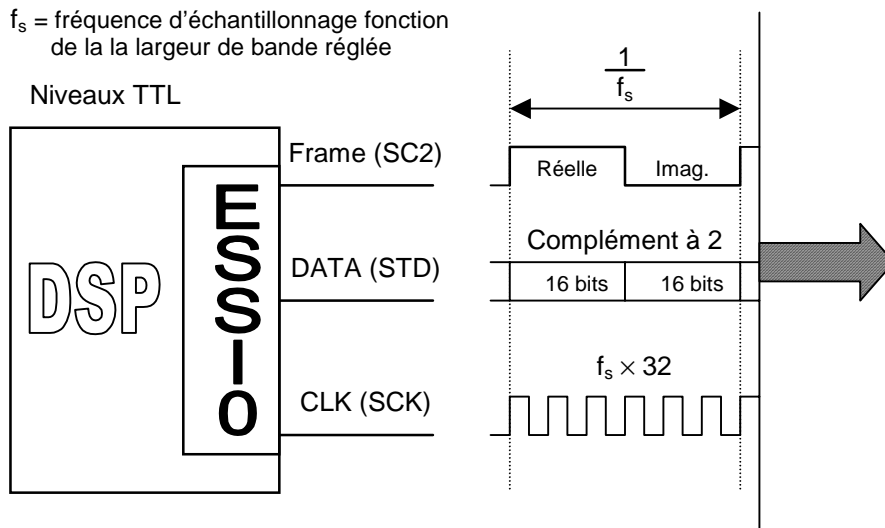

Annexe I (Sortie FI numérique)

Fréquence d'échantillonnage f_s	Largeur de bande FI	Débit MBit/s
256 kHz	150kHz, 120kHz	8.192
128 kHz	50kHz	4.096
64 kHz	30kHz	2.048
32 kHz	15kHz	1.024
16 kHz	9kHz, 6kHz	0.512
4 kHz	2.4kHz, 1.5kHz	0.128
2 kHz	1kHz	0.064
1 kHz	600Hz	0.032
0.5 kHz	300Hz	0.016
0.25 kHz	150Hz	0.008